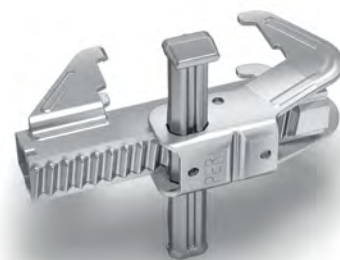

Zestaw promocyjny 1 TRIO „H”

SKŁADOWANIE

► Kalkulator wartości parcia

► Dokumentacja techniczno-ruchowa

► Więcej o TRIO

Wytrzymałość

Szybkie tempo betonowania i postęp robót

Uniwersalność

Jeden zamek do wszystkich połączeń we wszystkich rodzajach budownictwa

Niska pracochłonność

Już od 0,3 rh/m²
Najniższa liczba łączników na jednostkę deskowania

TRIO 270

m² 157,14 m²

1. Płyty

1. Płyta TR 270x240	nr art. 322570	20 szt.
2. Płyta TR 270x120	nr art. 322510	2 szt.
3. Płyta TR 270x90	nr art. 322520	6 szt.
4. Narożnik TE 270	nr art. 322580	4 szt.

2. Osprzęt

1. Zamek zastawczy MX 15-40	nr art. 427732	12 szt.
2. Zamek BFD	nr art. 323500	56 szt.
3. Hak transportowy MAXIMO 1,5 t	nr art. 415168	2 szt.

3. Ściąg i nakrętki

1. Ściąg DW 15/0,85 m	nr art. 330010	60 szt.
2. Nakrętka przegubowa DW 15	nr art. 330370	120 szt.