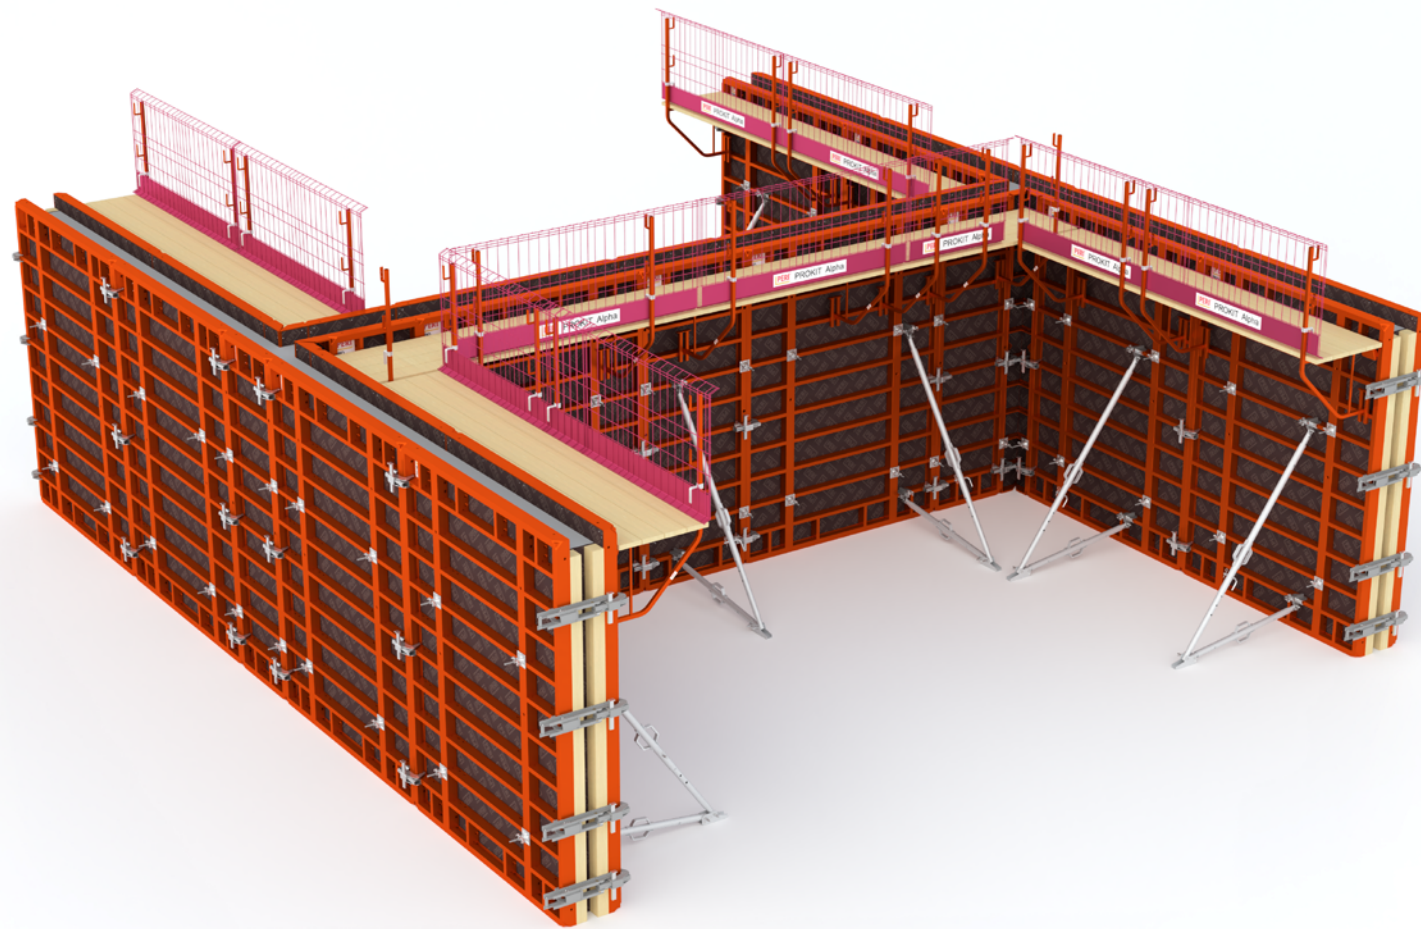

Zestaw promocyjny 1 TRIO „H”

SKŁADOWANIE

► Kalkulator wartości parcia

► Dokumentacja techniczno-ruchowa

► Więcej o TRIO

Wytrzymałość

Szybkie tempo betonowania i postęp robót

Uniwersalność

Jeden zamek do wszystkich połączeń we wszystkich rodzajach budownictwa

Niska pracochłonność

Już od 0,3 rh/m²
Najniższa liczba łączników na jednostkę deskowania

TRIO 270

m² 157,14 m²

1. Płyty

1. Płyta TR 270x240	nr art. 322570	20 szt.
2. Płyta TR 270x120	nr art. 322510	2 szt.
3. Płyta TR 270x90	nr art. 322520	6 szt.
4. Narożnik TE 270	nr art. 322580	4 szt.

2. Osprzęt

1. Zamek zastawczy MX 15-40	nr art. 427732	12 szt.
2. Zamek BFD	nr art. 323500	56 szt.
3. Hak transportowy MAXIMO 1,5 t	nr art. 415168	2 szt.

3. Ściąg i nakrętki

1. Ściąg DW 15/0,85 m	nr art. 330010	60 szt.
2. Nakrętka przegubowa DW 15	nr art. 330370	120 szt.

1. Wspornik pomostu rob. TRG 80	nr art. 323670	24 szt.
2. Siatka Alpha T 260	nr art. 033602	3 szt.
3. Siatka Alpha T 240	nr art. 033603	7 szt.
4. Siatka Alpha T 120	nr art. 033604	1 szt.

TRIO 330

m² 192,06 m²